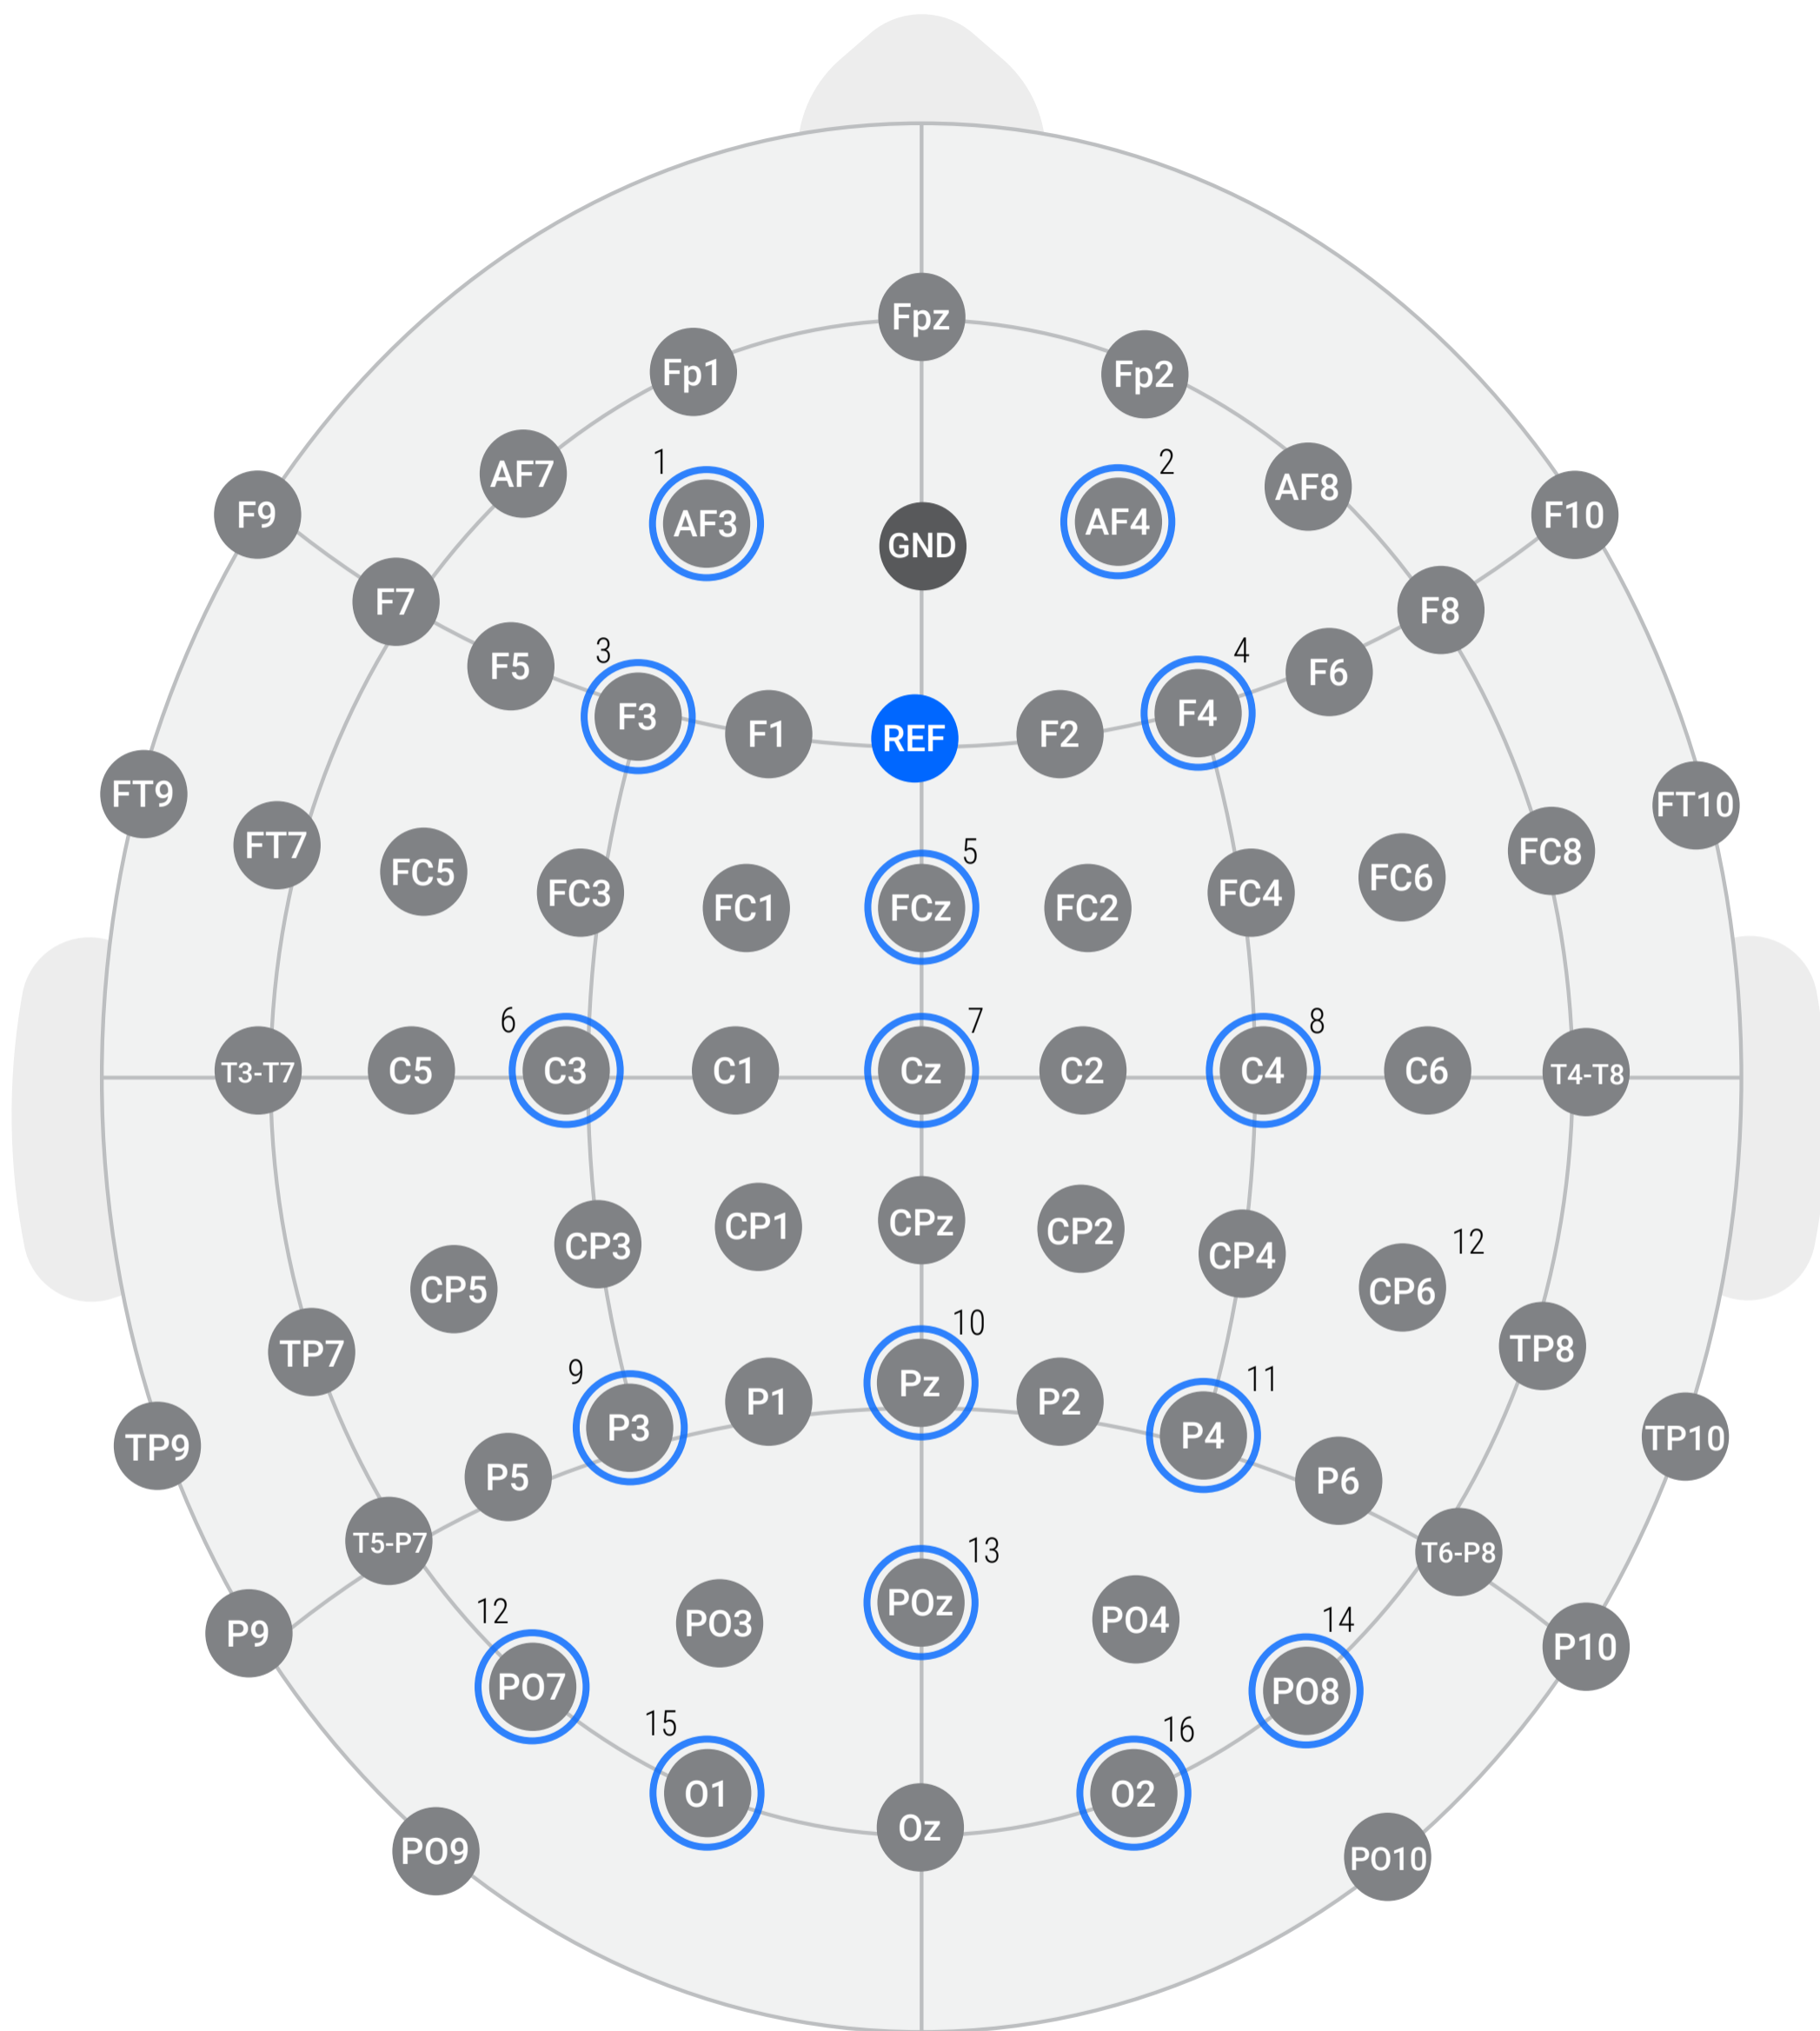

32 ch

Alternate reference positions possible. / Es posible colocar la referencia en posiciones alternativas.

16 ch

Alternate reference positions possible. / Es posible colocar la referencia en posiciones alternativas.